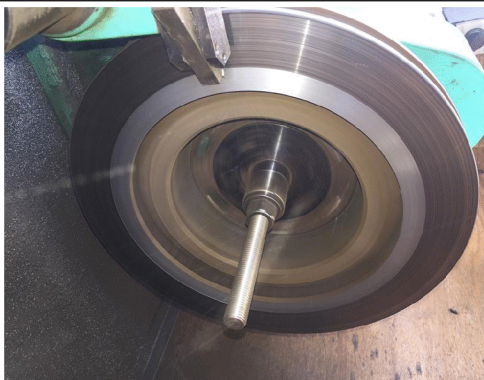

### ★確かな精度★

長年の研究により、確実にブレーキローターの振れ精度を校正します。

オンザカーでの作業を推奨する声も聞きますが、工作機械のベアリングと車のベアリングは、全く違う精度の物です。車体とタイヤをつなぐベアリングでは、走行に適していても、自動車部品を加工するには、甘すぎるのです。

当社の旋盤は、精度の高いベアリングをギリギリまで、プリロードを追い込んでいますので、仕上がり精度に違いがあります。